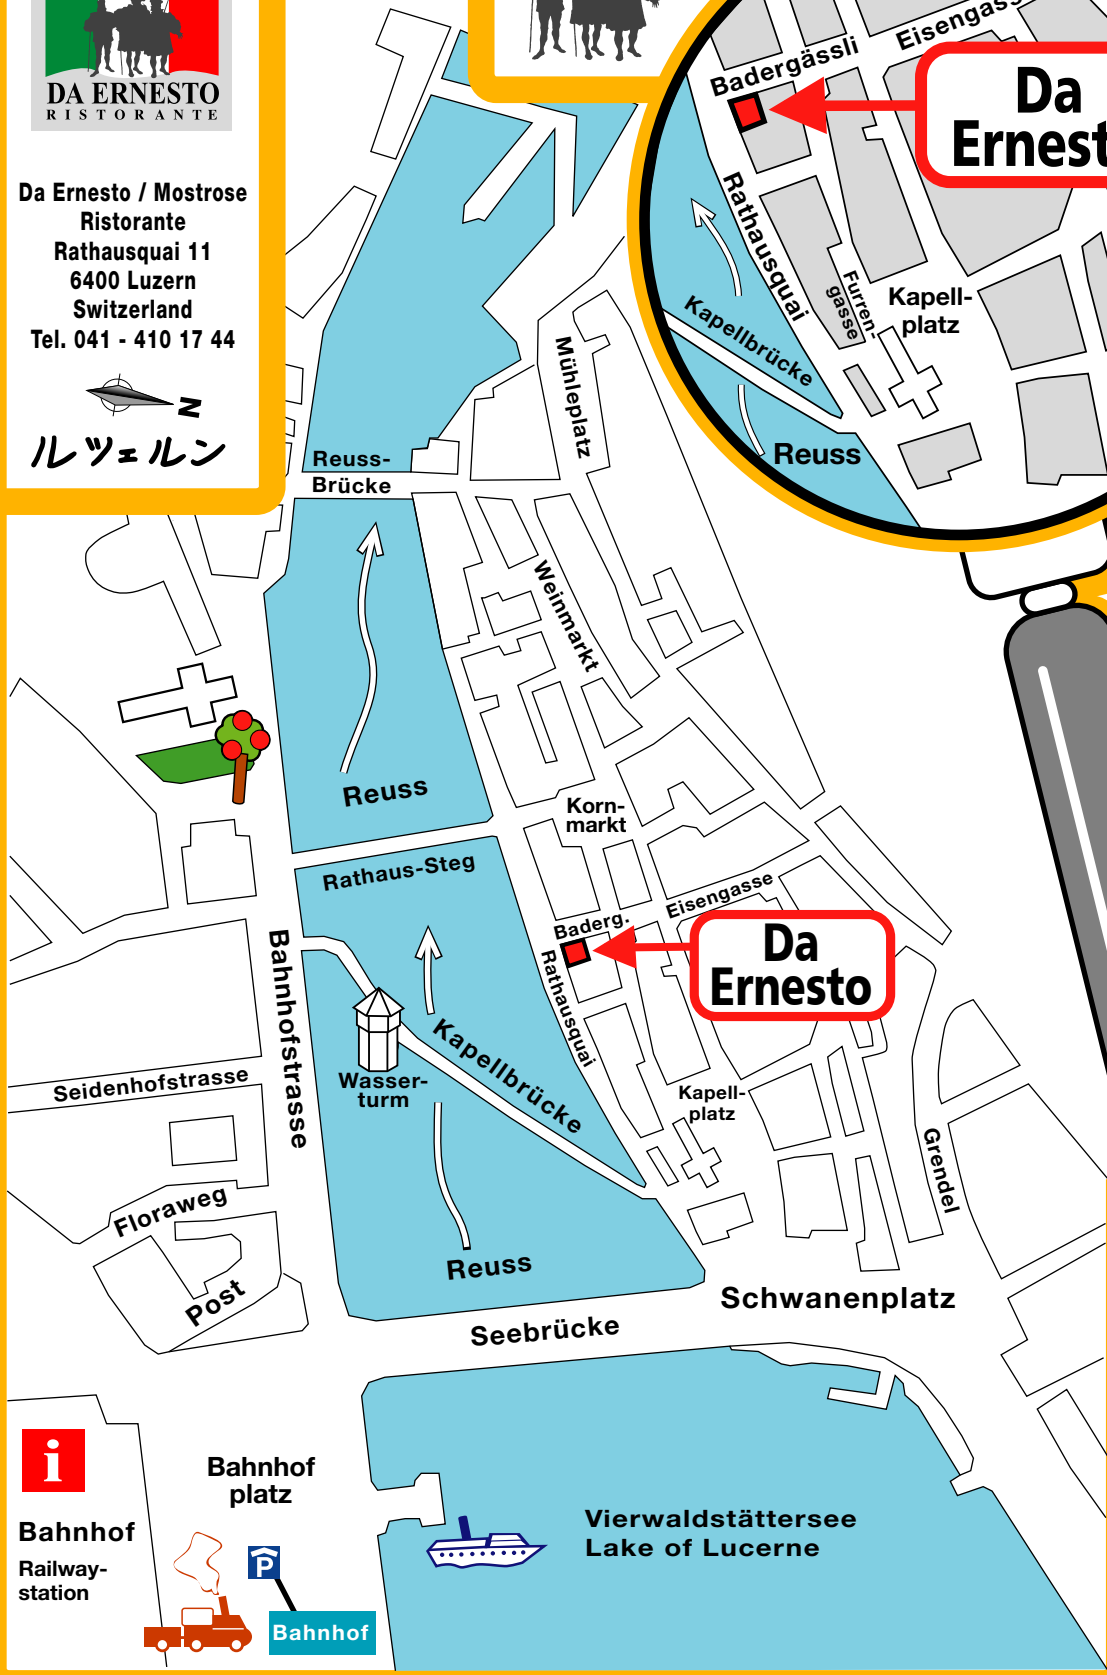

Da Ernesto / Mostrose
Ristorante
Rathausquai 11
6400 Luzern
Switzerland
Tel. 041 - 410 17 44

ルツェルン

Bahnhof
Railway-
station

Bahnhof

Bahnhof
platz

Vierwaldstättersee
Lake of Lucerne