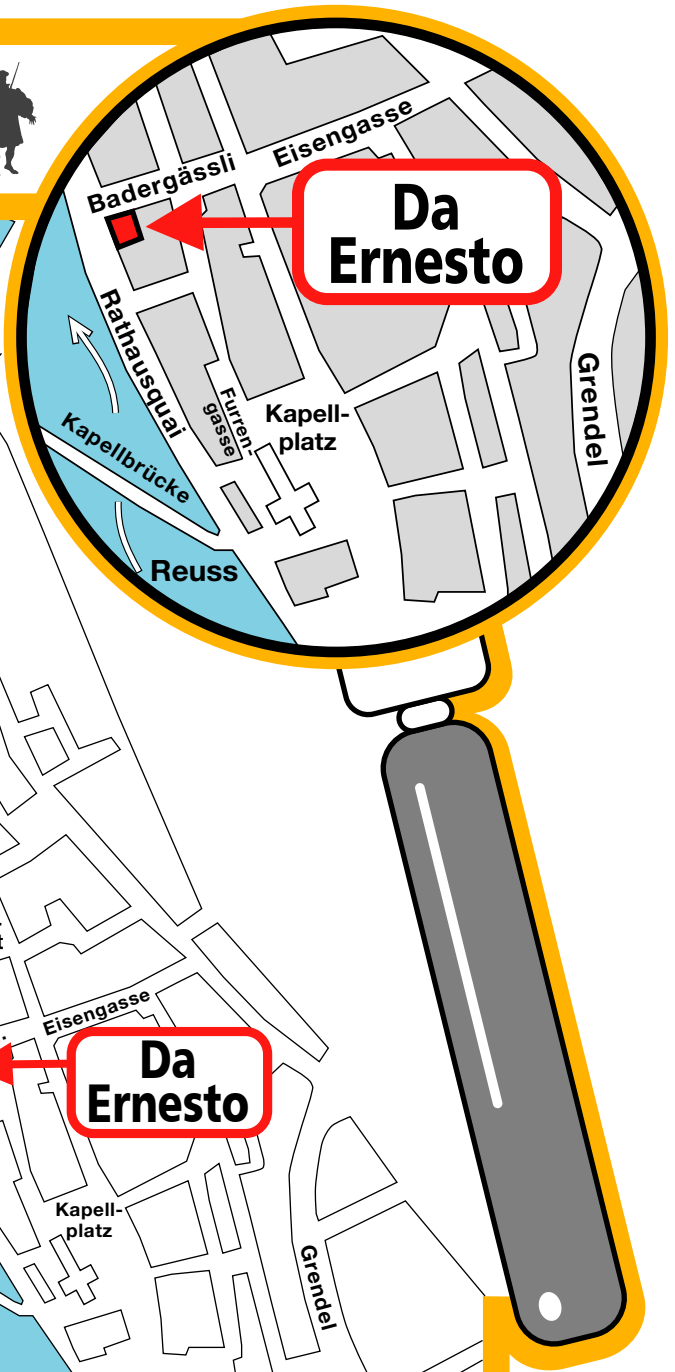

Da Ernesto / Mostrose
Ristorante
Rathausquai 11
6400 Luzern
Switzerland
Tel. 041 - 410 17 44

ルツェルン

Bahnhof
Railway-
station

Bahnhof

Bahnhof
platz

Vierwaldstättersee
Lake of Lucerne