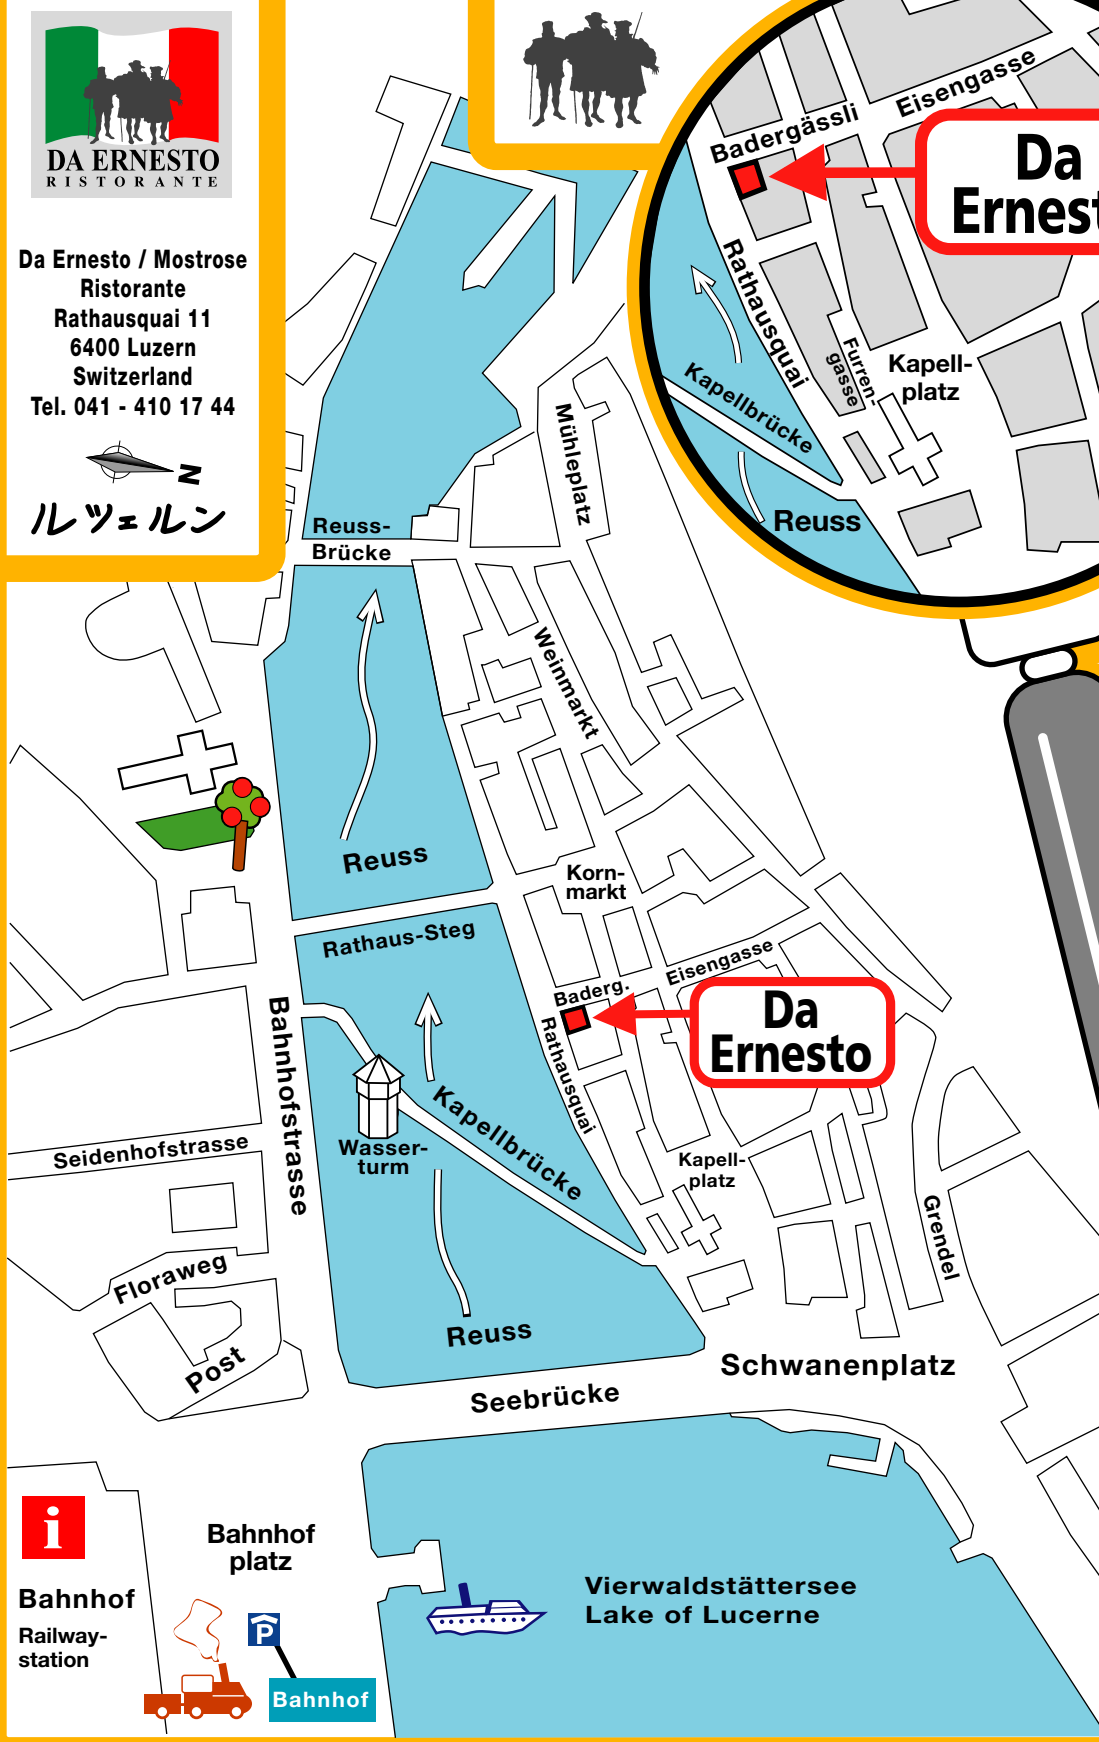

Da Ernesto / Mostrose
Ristorante
Rathausquai 11
6400 Luzern
Switzerland
Tel. 041 - 410 17 44

ルツェルン

Bahnhof
Railway-
station

Bahnhof
platz

Bahnhof

Vierwaldstättersee
Lake of Lucerne