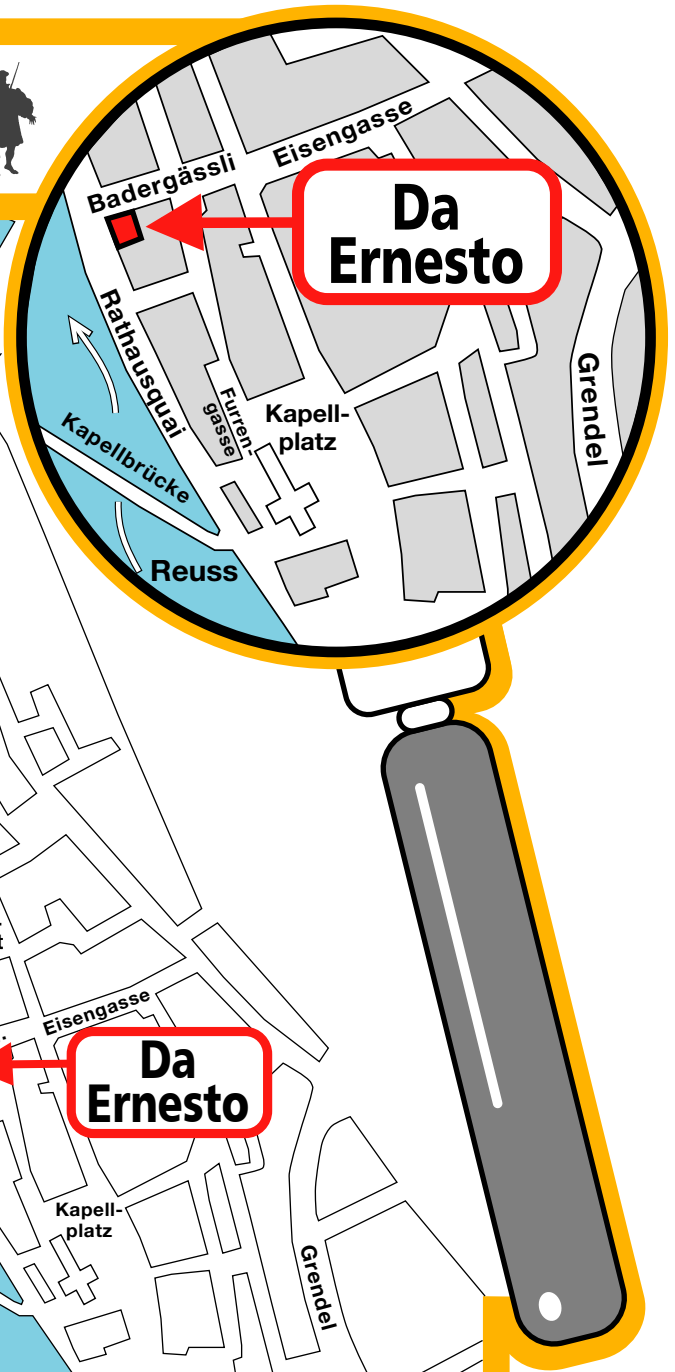

Da Ernesto / Mostrose
Ristorante
Rathausquai 11
6400 Luzern
Switzerland
Tel. 041 - 410 17 44

ルツェルン

Bahnhof
Railway-
station

Bahnhof
platz

Bahnhof

Vierwaldstättersee
Lake of Lucerne